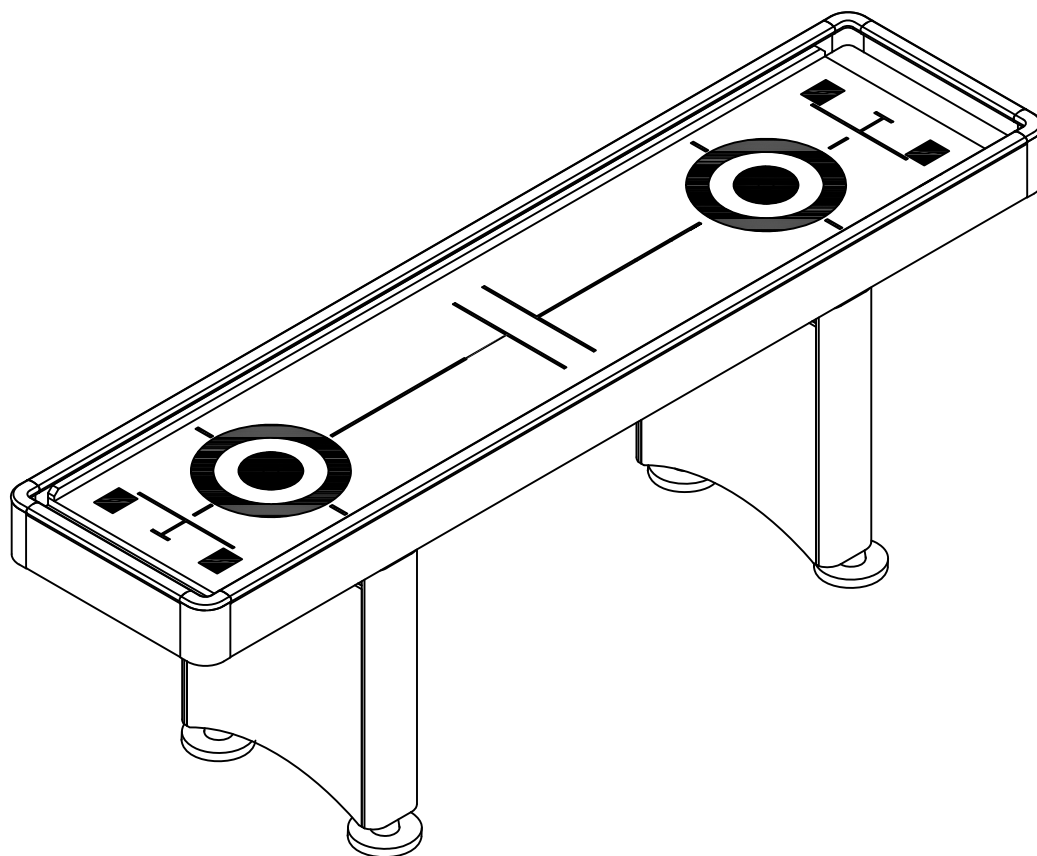

# ASSEMBLY INSTRUCTIONS

(EDGE BK8)

# PARTS LIST

(ASSEMBLY PARTS)

|  |  |   |  |
|--|--|---|--|
| <p><b>#1</b></p>  <p>Table Body<br/>1 set</p>         | <p><b>#2</b></p>  <p>Leg<br/>2 pieces</p>               | <p><b>#3</b></p>  <p>Score Board<br/>1 set</p>          | <p><b>#4</b></p>  <p>Wood Holder<br/>1 piece</p>        |
| <p><b>#5</b></p>  <p>Pebble<br/>1 piece</p>           | <p><b>#6</b></p>  <p>Wax<br/>1 piece</p>                | <p><b>#7</b></p>  <p>Wooden Brush<br/>1 piece</p>       | <p><b>#8</b></p>  <p>Eraser<br/>1 piece</p>             |
| <p><b>#9</b></p>  <p>Pen<br/>1 piece</p>              | <p><b>#10</b></p>  <p>Handle<br/>1 piece</p>            | <p><b>#11</b></p>  <p>Stones Colour #1<br/>8 pieces</p> | <p><b>#12</b></p>  <p>Stones Colour #2<br/>8 pieces</p> |
| <p><b>#13</b></p>  <p>Leg Leveler<br/>4 pieces</p>  | <p><b>#14</b></p>  <p>Allen Tool<br/>1 piece</p>      | <p><b>#15</b></p>  <p>M8X45MM Bolt<br/>8 pieces</p>    | <p><b>#16</b></p>  <p>19MM Washer<br/>8 pieces</p>    |
| <p><b>#17</b></p>  <p>4x32mm Screw<br/>2 pieces</p> | <p><b>#18</b></p>  <p>Plastic Anchor<br/>2 pieces</p> | <p><b>#19</b></p>  <p>4x32mm Bolt<br/>1 piece</p>      | <p><b>#20</b></p>  <p>Door Handle<br/>2 sets</p>      |
| <p><b>#21</b></p>  <p>Cover<br/>1 piece</p>         |  |   |  |